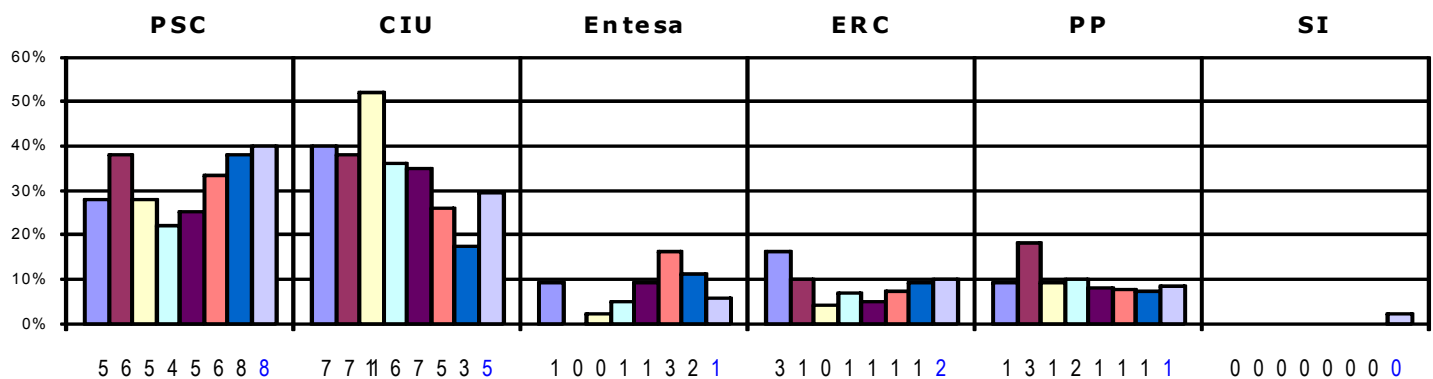

ELECCIONS MUNICIPALS PALAMÓS 2011

COL.LEGI	MESA	Cens	PSC	CIU	Entesa Palamós S.Joan	ERC	PP	SI	Blanc	Nul	Votants	%
Club Nàutic Costa Brava	11A	646	142	105	21	30	32	10	14	2	356	55,11
Club Nàutic Costa Brava	11B	637	168	121	16	29	19	6	20	8	387	60,75
Centre Cívic	12A	671	134	124	18	42	28	5	17	8	376	56,04
Centre Cívic	12B	634	141	97	14	38	27	10	14	9	350	55,21
Col·legi Ruiz Giménez	13A	553	131	84	21	27	20	7	7	3	300	54,25
Col·legi Ruiz Giménez	13B	564	121	82	14	21	37	7	9	4	295	52,30
Col·legi Ruiz Giménez	14U	672	149	84	16	46	21	12	19	5	352	52,38
Centre Cultural	21U	918	180	173	30	66	42	14	29	9	543	59,15
Institut	22A	582	115	91	14	44	21	8	9	5	307	52,75
Institut	22B	612	117	88	20	40	35	10	8	4	322	52,61
Col·legi Vilaromà	31A	417	90	69	12	24	11	6	16	3	231	55,40
Punt Jove	31B	791	195	126	16	28	43	7	14	8	437	55,25
Punt Jove	33A	798	142	136	27	48	35	8	33	8	437	54,76
Punt Jove	33B	769	144	94	29	33	45	7	23	13	388	57,29
Sala Polivalent. Pla d'es Pla - Tennis	32A	572	110	124	27	19	19	3	7	11	320	54,76
Sala Polivalent. Pla d'es Pla - Tennis	32B	597	139	101	25	31	31	3	10	2	342	50,46
Sala Mn.Gumersind St.Joan	41A	646	151	58	17	46	29	12	12	9	334	51,70
Sala Mn.Gumersind St.Joan	41B	640	133	73	15	26	25	11	15	6	304	47,50
Sala Mn.Gumersind St.Joan	42U	1006	209	168	32	48	53	13	28	15	566	56,26
TOTAL VOTS		12.725	2.711	1.998	384	686	573	159	304	132	6.947	
% VOTS			39,78	29,32	5,63	10,07	8,41	2,33				54,59
NÚMERO REGIDORS			8	5	1	2	1	0				

EVOLUCIÓ DEL VOT (1983-87-91-95-99-03-07-11)

COMPOSICIÓ DEL NOU AJUNTAMENT

	PSC	CIU	Entesa Palamós S.Joan	ERC	PP	SI
1	MªTERESA FERRÉS AVILA	JOSEP MIQUEL MARTI BRULL	ERIK SOLES I BRULL	DANIEL REIXACH I BALLUENGA	RICARD FONTANET ANGOSTO	
2	JOAN Mª JUAN GEA	JOAN ROCHES MARTI		LLUIS PUIG I MARTORELL		
3	RAQUEL GALLEGO CRISTÓBAL	MARIA DOLORS CRUZ ARASIL				
4	JOSEP PALET CASTELLÓ	JOSEP RADRESA PUIG				
5	JOSEP MANEL COLL VALERO	GLORIA PRIM ROMERO				
6	MARIA GRÀCIA ARTIGAS IMBERS					
7	JOAN CURTO SAMARRA					
8	IOLANDA AGUILAR GALLEGO					
9						